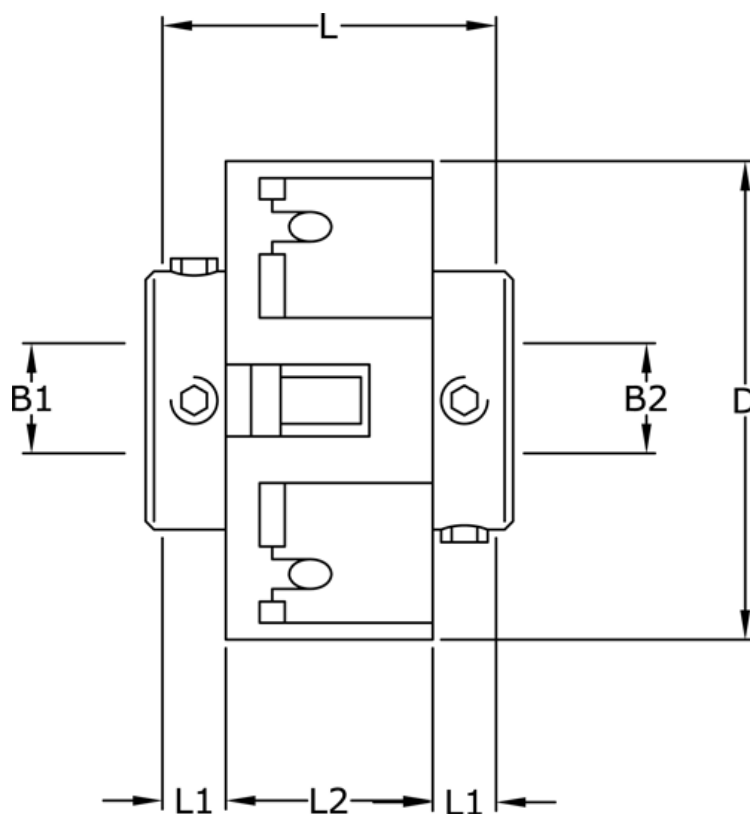

Varenummer: 3322201272022
Beskrivelse: Uni-Lat kobling str. 201.27.20.22
med pinolskrue, boring 5/6 mm

Mål

B1	= 5
B2	= 6
D	= 27
L	= 19.1
L1	= 6.1
L2	= 6.9
Skrue	= M3